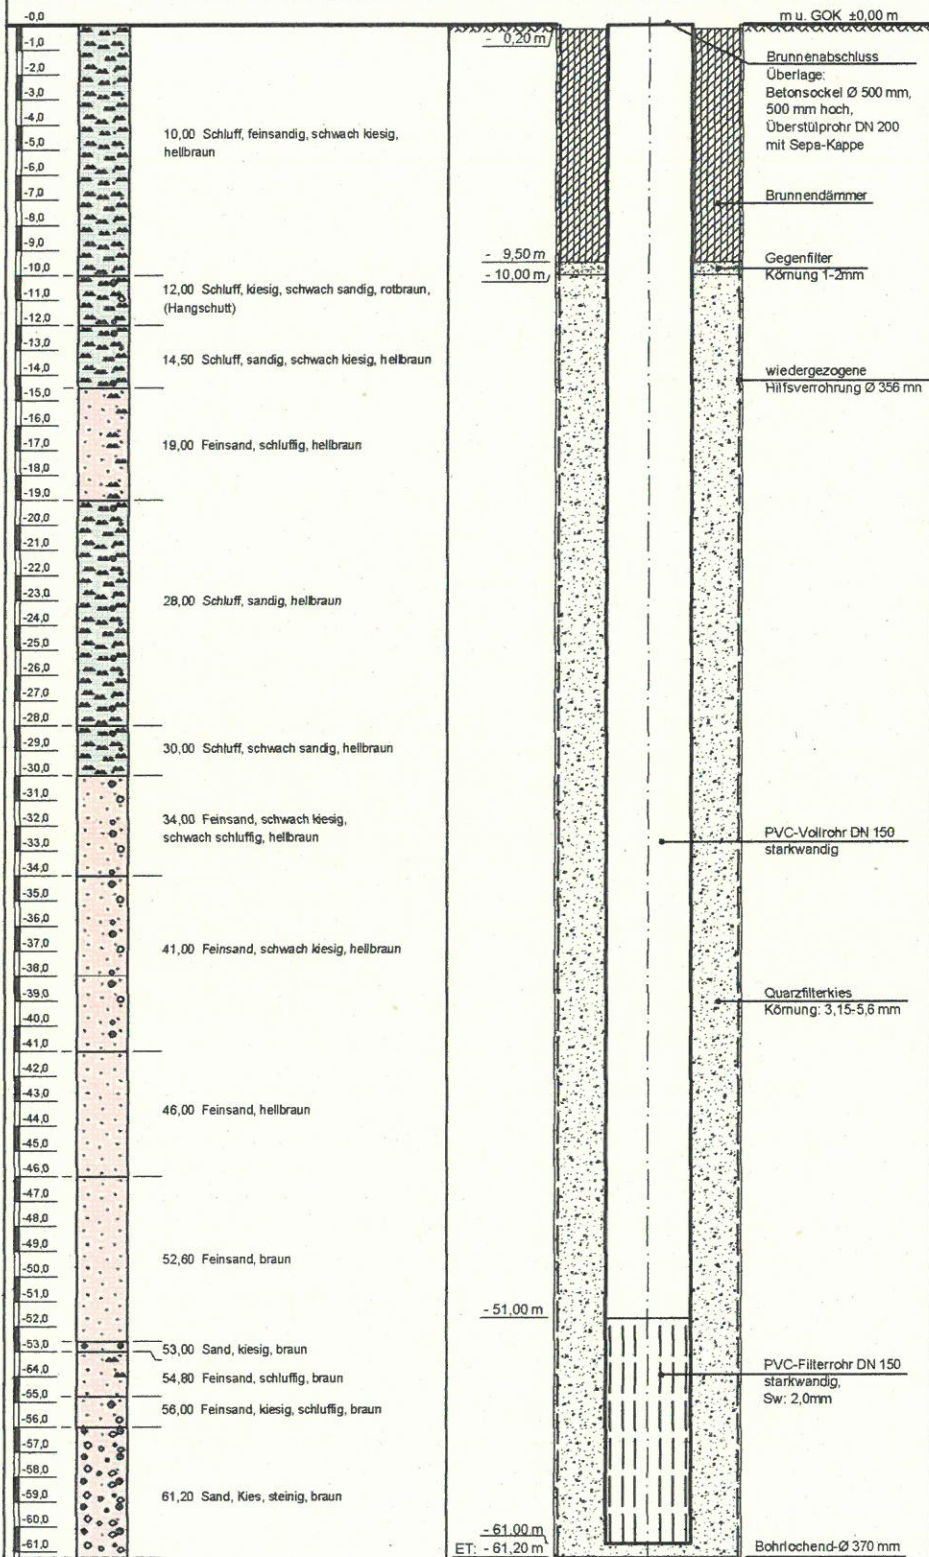

GWM 3 Breitenbrunn

Endgültiger Ausbau 2011

Kst.: 14051

Maßstab breit: 1 : 10 tief: 1 : 200

H. Anger's Söhne

37235 Hess. Lichtenau

63426

05.10.2011 S. Grätz

GWM 4

Breitenbrunn

Endgültiger Ausbau 2011

Kst.: 14051

Maßstab breit: 1:10 tief: 1:200

H. Anger's Söhne

37235 Hess. Lichtenau

63427

05.10.2011 S. Gratz

GWM 5

Breitenbrunn

Endgültiger Ausbau 2011

Kst.: 14051

Maßstab breit: 1:10 tief: 1:500

H. Anger's Söhne

37235 Hess. Lichtenau