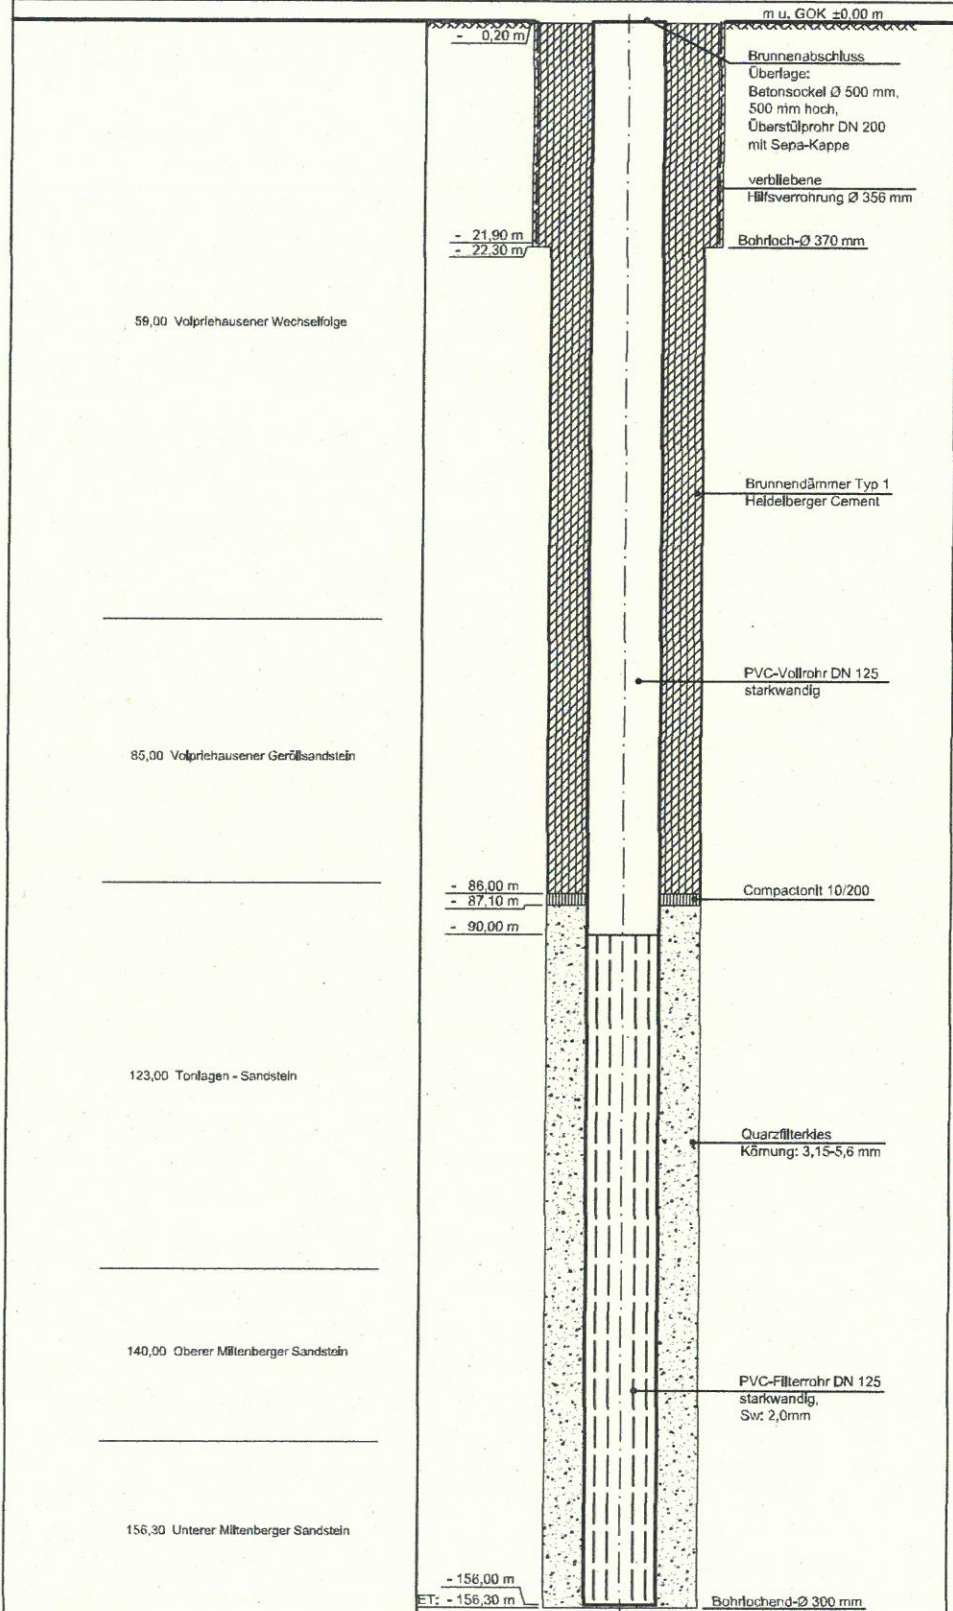

GWM 3 Breitenbrunn

Endgültiger Ausbau 2011

Kst.: 14051

Maßstab breit: 1 : 10 tief: 1 : 200

H. Anger's Söhne

37235 Hess. Lichtenau

63426

05.10.2011 S. Grätz

GWM 4

Breitenbrunn

Endgültiger Ausbau 2011

Kst.: 14051

Maßstab breit: 1:10 tief: 1:200

H. Anger's Söhne

37235 Hess. Lichtenau

63427

05.10.2011 S. Gratz

GWM 5

Breitenbrunn

Endgültiger Ausbau 2011

Kst.: 14051

Maßstab breit: 1:10 tief: 1:500

H. Anger's Söhne

37235 Hess. Lichtenau