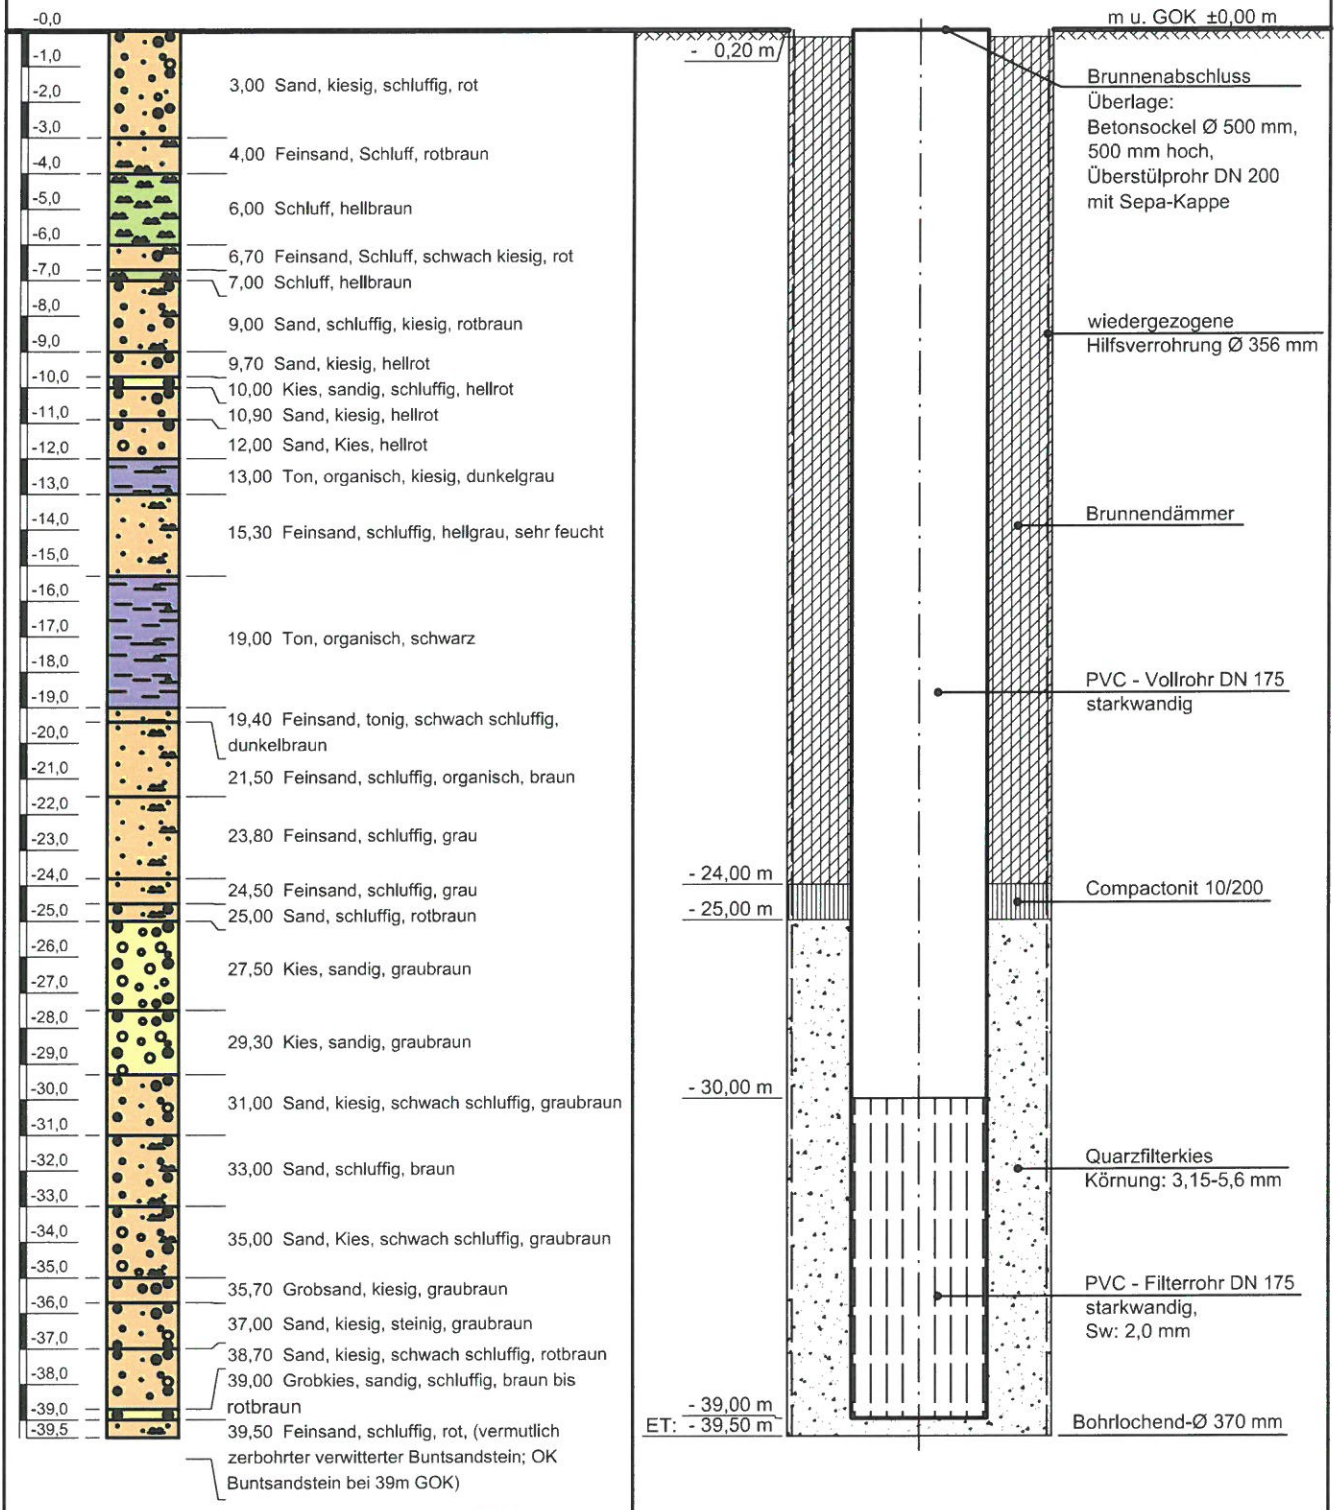

GWM 3 Breitenbrunn

Endgültiger Ausbau 2011

Kst.: 14051

Maßstab breit: 1 : 10 tief: 1 : 200

H. Anger's Söhne

37235 Hess. Lichtenau

63426

05.10.2011 S. Grätz

GWM 4

Breitenbrunn

Endgültiger Ausbau 2011

Kst.: 14051

Maßstab breit: 1:10 tief: 1:200

H. Anger's Söhne

37235 Hess. Lichtenau

63427

05.10.2011 S. Gratz

GWM 5

Breitenbrunn

Endgültiger Ausbau 2011

Kst.: 14051

Maßstab breit: 1:10 tief: 1:500

H. Anger's Söhne

37235 Hess. Lichtenau